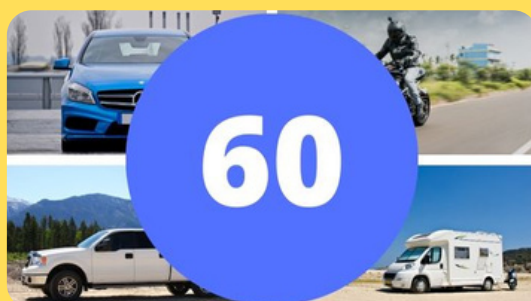

VELOCIDADES MAXIMAS Y MINIMAS

(Fuera de poblado)

AUTOPISTAS Y AUTOVIAS

Turismos

Motos

Pick Up

Autocaravanas hasta 3.500 Kg.

Autocares

Vehiculos mixtos adaptables

Derivados de turismo

Remolques

Camiones

Furgones

Autocaravanas de + de 3.500 kg.

CARRETERAS CONVENCIONALES Y VIAS AUTOMOVILES

Turismos

Motos

Pick Up

Autocaravanas hasta 3.500 Kg.

Autocares

Vehiculos mixtos adaptables

Derivados de turismo

Remolques

Camiones